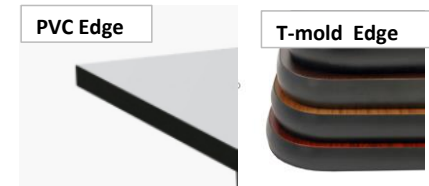

SPECIAL **T**

Special-T Overstock Table Tops

14.09.2017

Stock code	Laminate Color	Size	Shape	Edge Style / Color	Qty on hand	Net Cost
IR-CH2448	Cherry	24 x 48	Rectangular	PVC / Black	94	\$ 20,00
IR-CH2460	Cherry	24 x 60	Rectangular	PVC / Black	7	\$ 25,00
IR-CH2472	Cherry	24 x 72	Rectangular	PVC / Black	8	\$ 25,00
IR-CH3636	Cherry	36 x 36	Square	PVC / Black	69	\$ 20,00
IR-CH36R	Cherry	36" diameter	Round	PVC / Black	45	\$ 20,00
IR-CH4242	Cherry	42 x 42	Square	PVC / Black	33	\$ 20,00
IR-CH42R	Cherry	42" diameter	Round	PVC / Black	56	\$ 20,00
IR-LG2448	Light Gray	24 x 48	Rectangular	PVC / Black	18	\$ 20,00
IR-LG2460	Light Gray	24 x 60	Rectangular	PVC / Black	39	\$ 25,00
IR-LG2472	Light Gray	24 x 72	Rectangular	PVC / Black	7	\$ 25,00
IR-LG3636	Light Gray	36 x 36	Square	PVC / Black	72	\$ 20,00
IR-LG36R	Light Gray	36" diameter	Round	PVC / Black	55	\$ 20,00
IR-LG4242	Light Gray	42 x 42	Square	PVC / Black	71	\$ 20,00
IR-LG42R	Light Gray	42" diameter	Round	PVC / Black	93	\$ 20,00
IR-MHG2448	Mahogany	24 x 48	Rectangular	PVC / Black	126	\$ 20,00
IR-MHG2472	Mahogany	24 x 72	Rectangular	PVC / Black	1	\$ 25,00
IR-MHG3636	Mahogany	36 x 36	Square	PVC / Black	66	\$ 20,00
IR-MHG36R	Mahogany	36" diameter	Round	PVC / Black	83	\$ 20,00
IR-MHG4242	Mahogany	42 x 42	Square	PVC / Black	70	\$ 20,00
IR-MHG42R	Mahogany	42" diameter	Round	PVC / Black	52	\$ 20,00
IR-RT-2448-CM	Cherry / Mahogany	24 x 48	Rectangular	PVC / Black	8	\$ 20,00
IR-RT-3060-CM	Cherry / Mahogany	30 x 60	Rectangular	PVC / Black	29	\$ 20,00
IR-RT-3072-CM	Cherry / Mahogany	30 x 72	Rectangular	PVC / Black	2	\$ 20,00
IR-SQ-30-CM	Cherry / Mahogany	30" diameter	Round	PVC / Black	60	\$ 20,00
IR-SQ-36-CM	Cherry / Mahogany	36" diameter	Round	PVC / Black	41	\$ 20,00
IR-SQ-42-CM	Cherry / Mahogany	42" diameter	Round	PVC / Black	11	\$ 20,00