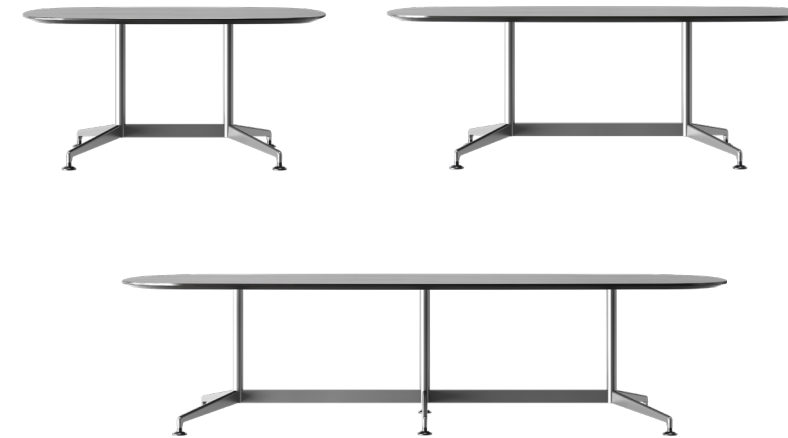

CONFERENCE

RECTANGLE | SUPER RECTANGLE | ELLIPSE

■ 36" x 84" ■ 36" x 96" ■ 36" x 120" ■ 36" x 144"
■ 42" x 84" ■ 42" x 96" ■ 42" x 120" ■ 42" x 144"
■ 48" x 60" ■ 48" x 84" ■ 48" x 96" ■ 48" x 120"
■ 48" x 144" ■ 60" x 144"

SOFT-SQUARE & SQUARE ■ 60" x 60"

TRAINING