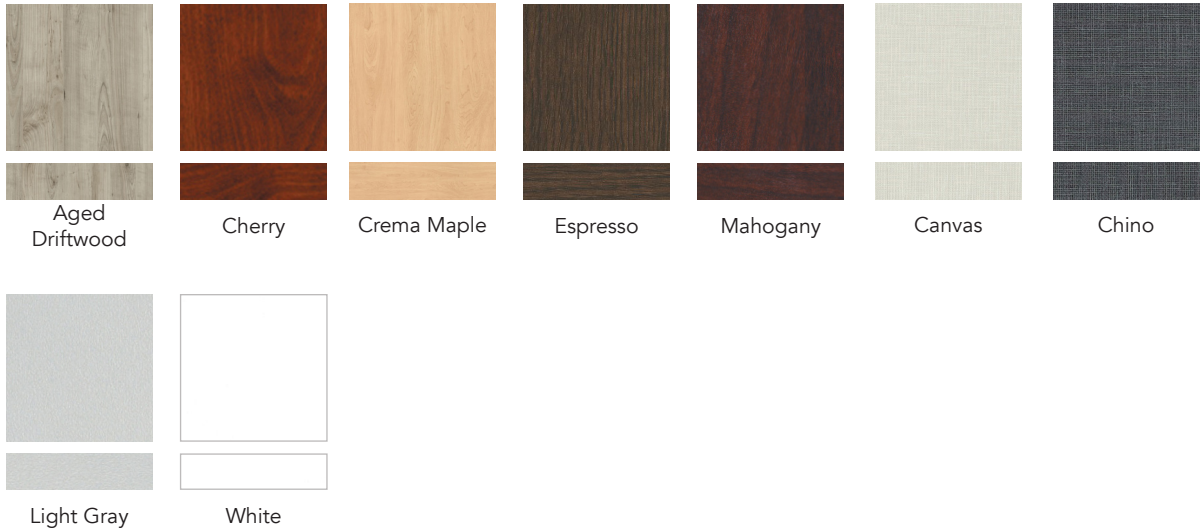

Laminate & Edge Options

TFL Laminate